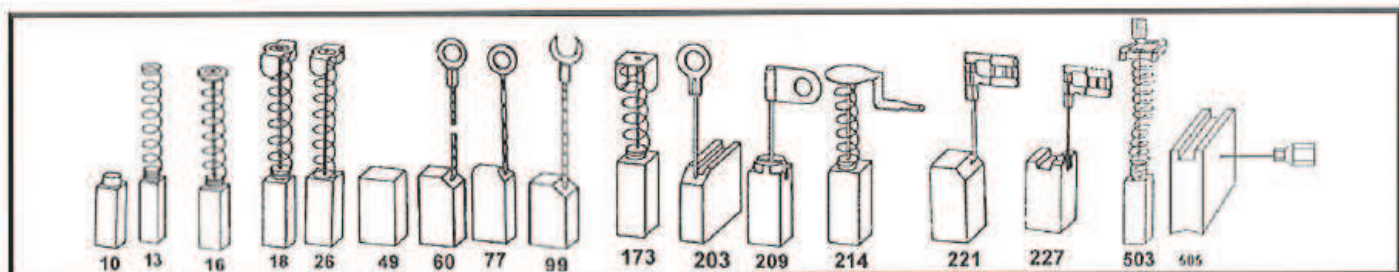

PERLES

CONVERTISSEUR FREQUENTIEL / VIBREUR A BETON

Réf. ASEIN	Réf. constructeur	Dimensions (mm)	Figure	Exemples d'application
0708		5x8x12 metaloxerolite	49	
0909		5x8x12	49	

MEULEUSES (angulaires, droite, mini...)

Réf. ASEIN	Réf. constructeur	Dimensions (mm)	Figure	Exemples d'application
0777		5x8x14	209	HSW1111
0903	775.208	6x7x12.5	214	HSW109 - HSW110
0904	775.218	6.4x10x15	203	HSW222 - HSW225
0905	775.213	6.2x16x20	221	HSW356 - HSW356E - HSW358 - HSW358E - HSW5226
0906	775.153	8x12.5x20	60	HSW56/N - HSW58/N - HSW596/E - HSW598/E
0907	775.198	6.4x12.5x22	77	F35F - Tronçonneuse à disques HSE716 - WSE728
0917		5.5x8.5x14	505	HSW115 - HSW325
1968	702.835	6.35x10x20	227	

PERCEUSES (réversibles, à percussion, visseuses...)

Réf. ASEIN	Réf. constructeur	Dimensions (mm)	Figure	Exemples d'application
0777		5x8x14	209	HSW15
0900	775.215	4.9x6.5x13	10	XB110 - XB1100 - XB210 - XB2100 - XS210 - XS2100
0901	775.201	6x9x17	13	HB160 - HB1600 - HB165 - HB260 - HB2600 - HB265 - HB1520 - PSSB1530
0902	775.221	6x9x14	173	PSB270 - PSB2700 - PSB272 - PSB275
0910		4x7x15	26	PSB137

POLISSEUSES & PONCEUSES (à bande, orbitales, excentriques, rotatives, vibrantes...)

Réf. ASEIN	Réf. constructeur	Dimensions (mm)	Figure	Exemples d'application
0907	775.198	6.4x12.5x22	77	UP702 - UP702W - UP704