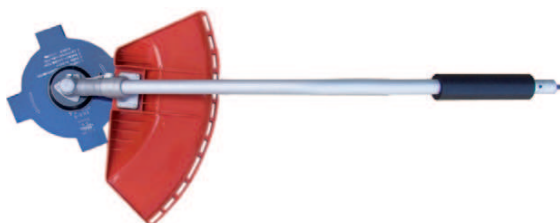

Avec systeme «Easy Start» qui garantit un demarrage plus facile.

Longueur sans accessoires 197cm

Choix entre 3 accessoires:

PHT1560

Taille-haie repliable $-45^{\circ}/+90^{\circ}$ en position travail
Longueur avec moteur 240cm - Double lame de 60cm
Capacite de coupe 3cm

PHT1550

Elagueuse sur perche - Longueur avec moteur 312cm
Guide de 25cm avec chaine Oregon - Graissage automatique

V24MCB

Debroussailluse - livree avec disque 4 dents

Systeme de couplage «Fast Snap» pour changer d'accessoire rapidement et sans outil